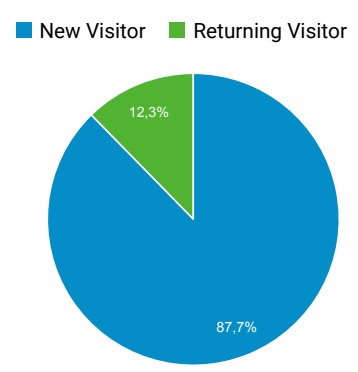

## Présentation de l'audience

**Tous les utilisateurs**  
100,00 %, Utilisateurs

1 janv. 2021 - 31 déc. 2021

**Vue d'ensemble**

<b>Utilisateurs</b> <b>10 575</b>	<b>Nouveaux utilisateurs</b> <b>10 495</b>	<b>Sessions</b> <b>14 620</b>
<b>Nombre de sessions par utilisateur</b> <b>1,38</b>	<b>Pages vues</b> <b>43 688</b>	<b>Pages/session</b> <b>2,99</b>
<b>Durée moyenne des sessions</b> <b>00:01:55</b>	<b>Taux de rebond</b> <b>5,98 %</b>	