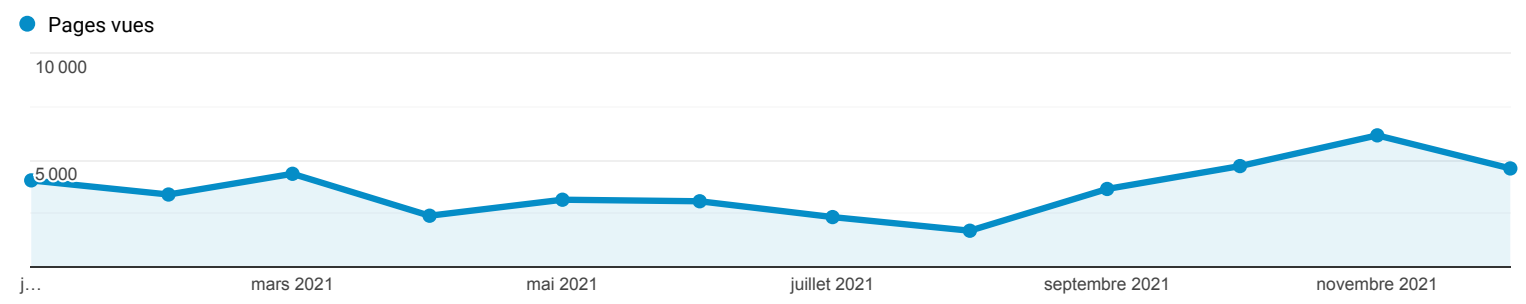

## Présentation de l'audience

**Tous les utilisateurs**  
100,00 %, Utilisateurs

1 janv. 2021 - 31 déc. 2021

**Vue d'ensemble**

<b>Utilisateurs</b> <b>10 575</b>	<b>Nouveaux utilisateurs</b> <b>10 495</b>	<b>Sessions</b> <b>14 620</b>
<b>Nombre de sessions par utilisateur</b> <b>1,38</b>	<b>Pages vues</b> <b>43 688</b>	<b>Pages/session</b> <b>2,99</b>
<b>Durée moyenne des sessions</b> <b>00:01:55</b>	<b>Taux de rebond</b> <b>5,98 %</b>	